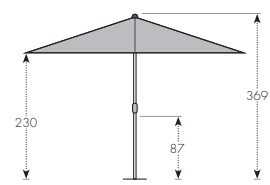

VČETNĚ OCHRANNÉHO OBALU

TELESKOPICKÝ SYSTÉM

STOJAN
85999R

MONTÁŽNÍ TRN
85999MR

KOTVA DO ZEMĚ 2-DÍL.
85999BRB

novinka
EXPERT OBAL SE ZIPEM
85399EXMXL

BAREVNÉ VARIANTY

ART. Č.	VELIKOST	Ø TYČE	NÁZEV	VÁHA BALENÍ	VELIKOST BALENÍ
468701+barva	ca. 400 x 400 cm/8-díl	65 mm	TELESTAR 400 x 400	ca. 29,75 kg	ca. 390 x 325 x 4010 mm
85999R	Stojan	Pro 8 betonových dlaždic 40 x 40		ca. 16,2 kg	ca. 900 x 890 x 130 mm
85999BRB	Kotva do země 2-díl.	Pro zabetonování		ca. 4,1 kg	ca. 520 x 130 x 130 mm
85999MR	Montážní trn	Pro přišroubování		ca. 4,4 kg	ca. 390 x 340 x 280 mm
85399EXMXL	Expert obal se zipem			ca. 2,1 kg	ca. 580 x 330 x 30 mm