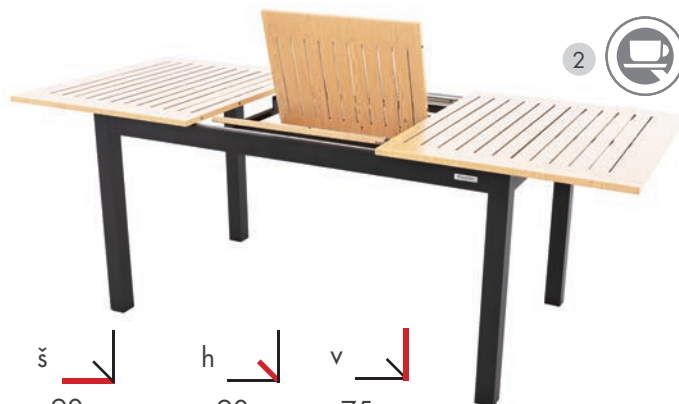

š	h	v
90 cm	90 cm	75 cm
150/210 cm	90 cm	75 cm
220/280 cm	100 cm	75 cm