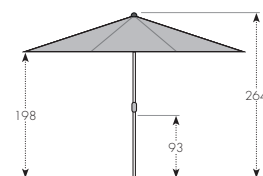

ALU WOOD 350

SKVĚLÝ VZHLED DŘEVA Z HLINÍKU

- Hliníková konstrukce
- Stabilní ocelová ramena
- Vzhled jasanového dřeva, práškový nástřik
- Jednoduchá obsluha pomocí kličky
- UV ochranný faktor 50+

BAREVNÉ VARIANTY

ART. Č.	VELIKOST	Ø TYČE	NÁZEV	VÁHA BALENÍ	VELEIKOST BALENÍ
438315 + barva	ca. 350 cm/8-díl.	48 mm	ALU WOOD 350	ca. 10,4 kg	ca. 170 x 170 x 1900 mm