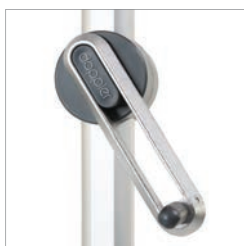

Otevírání kličkou