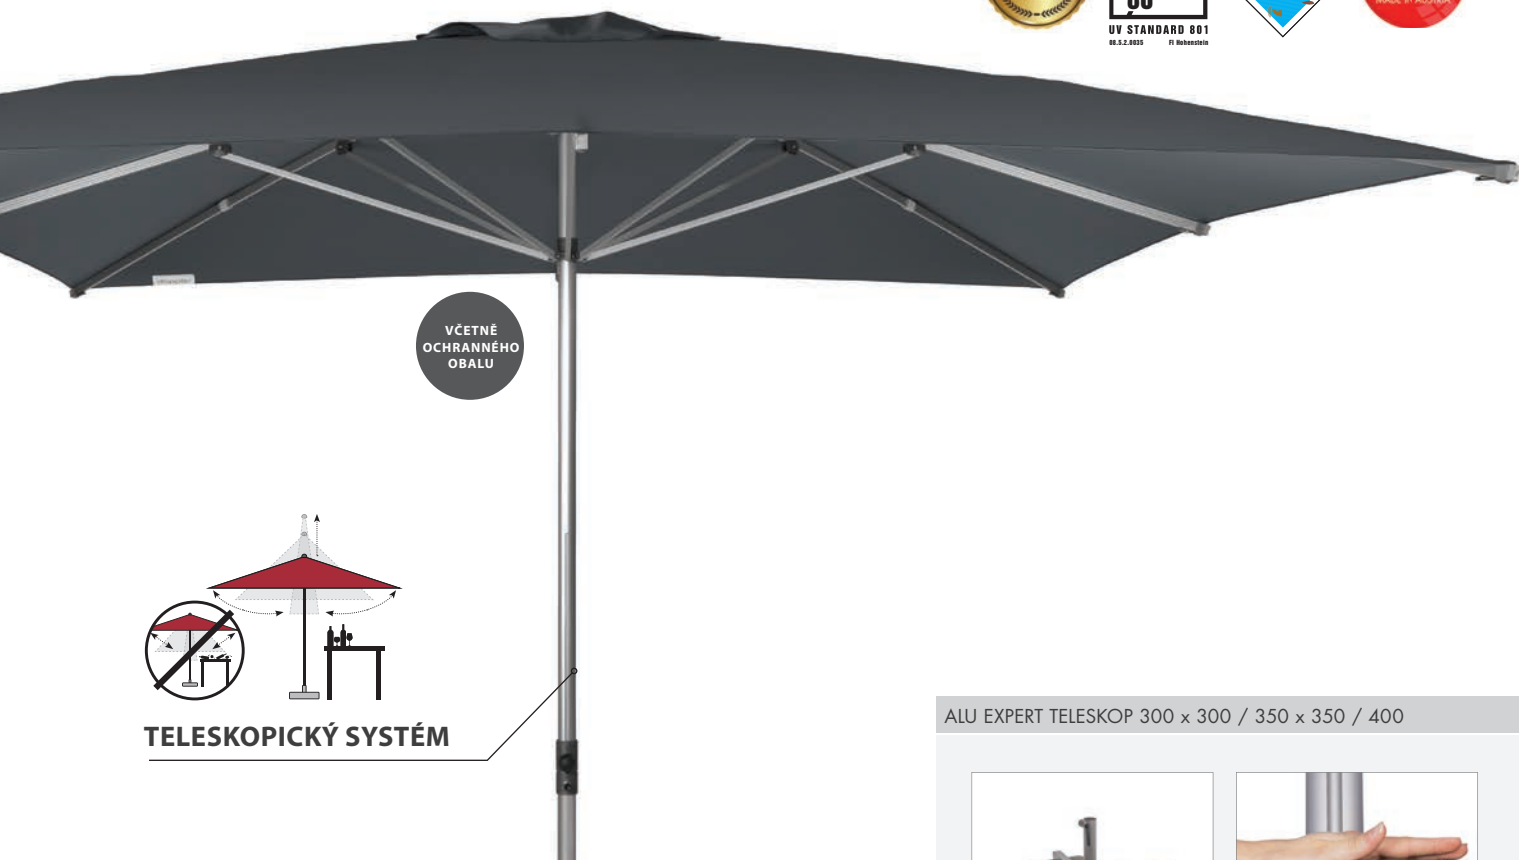

VČETNĚ OCHRANNÉHO OBALU

TELESKOPICKÝ SYSTÉM

STOJAN
85999R

MONTÁŽNÍ TRN
85999MR

KOTVA DO ZEMĚ 2-DÍL.
85999BRB

novinka
EXPERT OBAL SE ZIPEM
85399EXMXL

BAREVNÉ VARIANTY

ART. Č.	VELIKOST	Ø TYČE	NÁZEV	VÁHA BALENÍ	VELIKOST BALENÍ
468701+barva	ca. 400 x 400 cm/8-díl	65 mm	TELESTAR 400 x 400	ca. 29,75 kg	ca. 390 x 325 x 4010 mm
85999R	Stojan	Pro 8 betonových dlaždic 40 x 40		ca. 16,2 kg	ca. 900 x 890 x 130 mm
85999BRB	Kotva do země 2-díl.	Pro zabetonování		ca. 4,1 kg	ca. 520 x 130 x 130 mm
85999MR	Montážní trn	Pro přišroubování		ca. 4,4 kg	ca. 390 x 340 x 280 mm
85399EXMXL	Expert obal se zipem			ca. 2,1 kg	ca. 580 x 330 x 30 mm

ALU EXPERT TELESKOP 350 × 350

PROFESIONÁLNÍ SLUNEČNÍK
PRO VYUŽITÍ V GASTRONOMII

- Hliníková konstrukce - tyč s hladkým povrchem, profilovaná ramena
- Jednoduchá obsluha jednou rukou
- Dodací termín 6-8 týdnů od objednání
- Požadované provedení s volánem či bez volánu, se vzduchovým ventilem či bez ventilu prosím uvádějte do objednávky