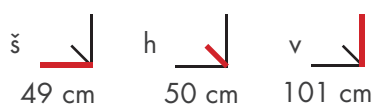

1 Stohovací křeslo Expert

- Pevná hliníková konstrukce
- Výplet z kvalitní umělé textilie
- Stálobarevné, odolné vodě i slunečnímu záření
- Snadná manipulace, skladné
- Bezúdržbové
- Odolné povětrnostním vlivům
- Vhodné také pro gastro
- Nosnost 120 kg
- Produktové číslo: 266EX061020