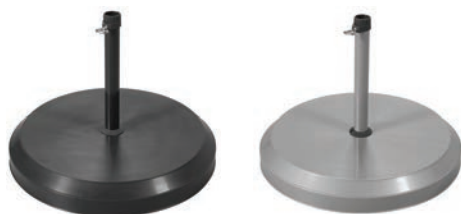

20 kg BETONOVÝ STOJAN

ART. Č.	BARVA	KG	Ø x V (CM)	Ø TYČE	Ø SLUNEČNÍKU
85899NA	ANTRACIT	20	44 x 6	19 – 25 mm	do 180 cm
85899NS	STŘÍBRNÝ	20	44 x 6	19 – 25 mm	do 180 cm