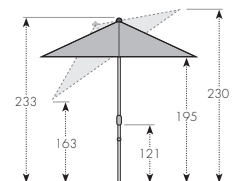

novinka

3 ROKY ZÁRUKA

* 40 kg volně stojící, 25 kg v kombinaci s balkonovou svorkou

Naklopený slunečník

15 CM

IDEÁLNÍ PRO BALKÓN

FUNKCE AUTOMATICKÉHO NAKLOPENÍ

BAREVNÉ VARIANTY