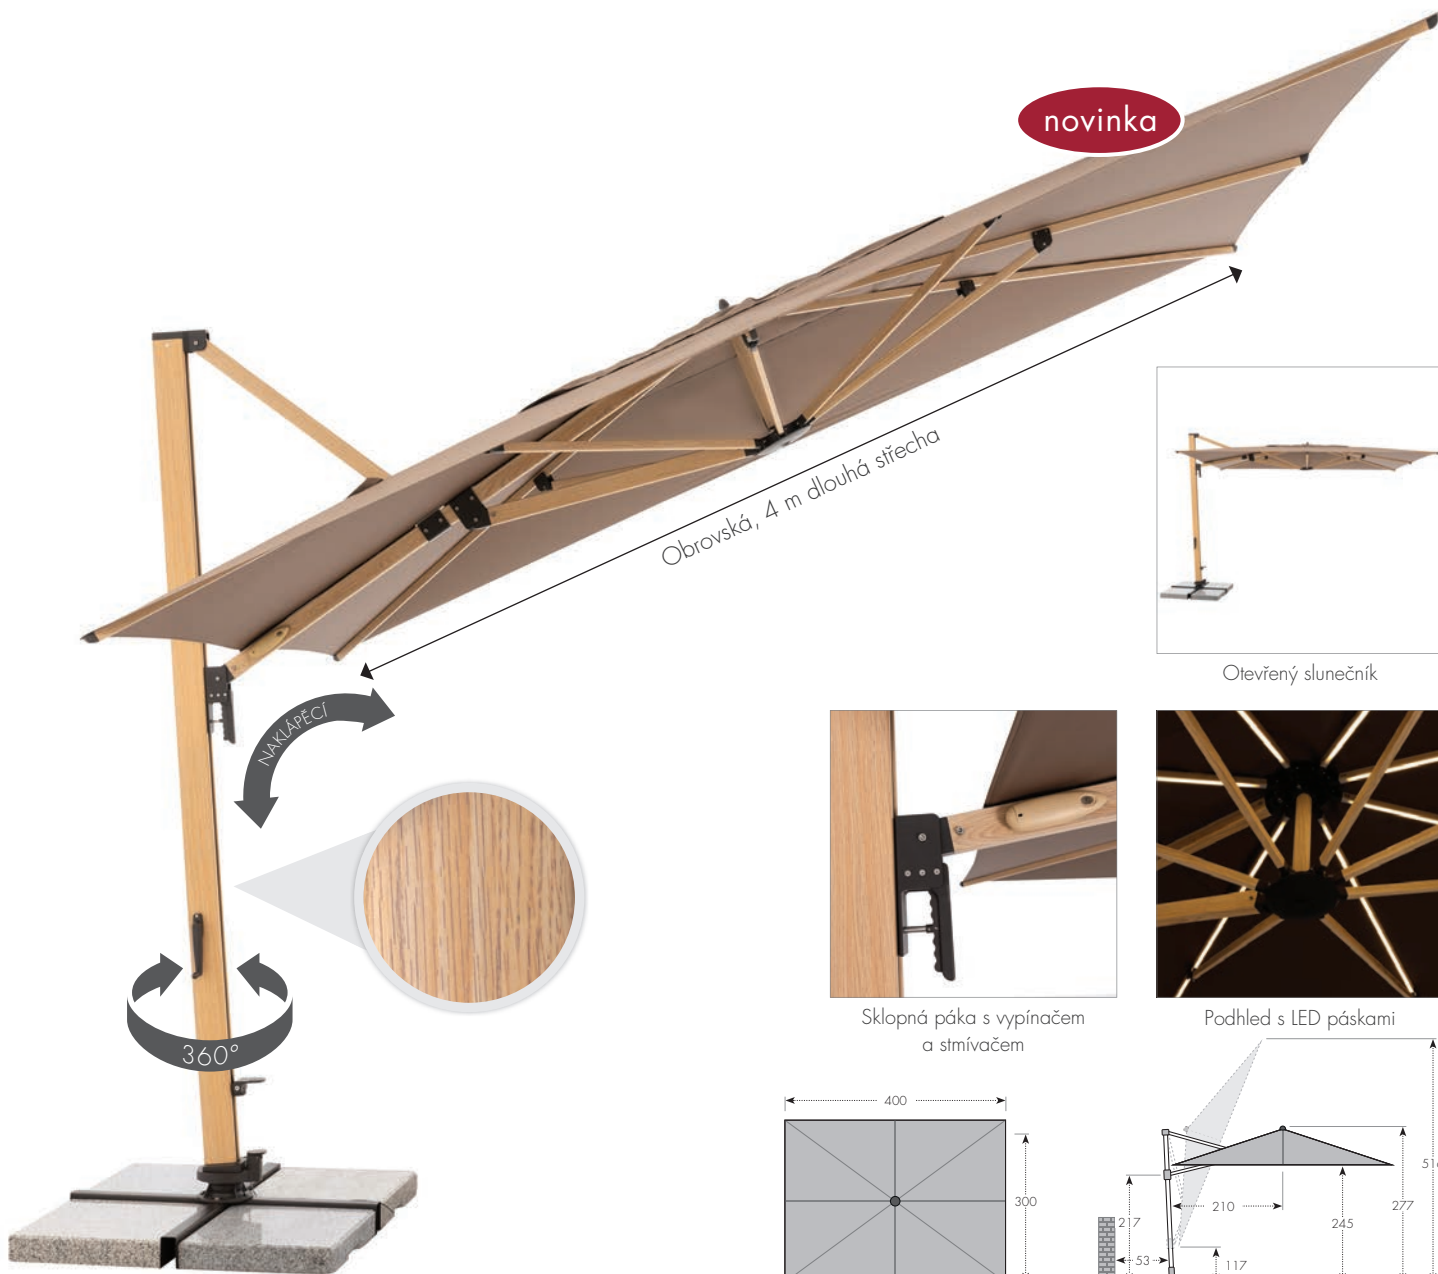

SKVĚLÝ VZHLED DŘEVA Z HLINÍKU

- Hliníková konstrukce
- Stabilní ocelová ramena
- Vzhled jasanového dřeva, práškový nástřik
- Jednoduchá obsluha pomocí klíčky
- Oboustranně naklápěcí
- Otočný o 360°
- Včetně dlaždicového stojanu (bez dlaždic)

novinka

Oboustranně naklápěcí

Otevřený slunečník

BAREVNÉ VARIANTY

ART. Č.	VELIKOST	Ø TYČE	NÁZEV	VÁHA BALENÍ	VELEIKOST BALENÍ
451261 + barva	ca. 220 x 300 cm/8-díl.	78/50 mm	ALU WOOD VÝKYVNÝ AX 220 x 300	ca. 23,8 kg	ca. 400 x 190 x 2580 mm
85599DPE25	ca. 50 x 50 x 4 cm		ŽULOVÁ DLAŽDICE 25 kg	ca. 27,2 kg	ca. 500 x 500 x 40 mm
85399RAV			OCHRANNÝ OBAL	ca. 4,9 kg	ca. 250 x 520 x 150 mm

ALU WOOD VÝKYVNÝ XL 400 × 300

SKVĚLÝ VZHLED DŘEVA Z HLINÍKU V XL VELIKOSTI

- Hliníková konstrukce
- Stabilní ocelová ramena
- Vzhled dřeva, práškový nástřik
- Jednoduchá obsluha pomocí klíčky
- Otočný o 360°
- LED pásy integrované do ramen slunečniku