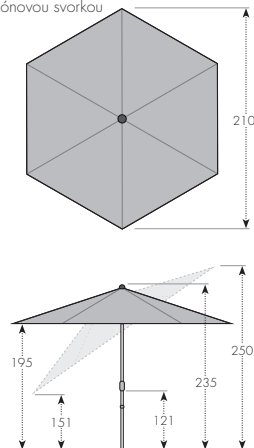

ART. Č.	VELIKOST	Ø TYČE	NÁZEV	VÁHA BALENÍ	VELIKOST BALENÍ
404460 + barva	ca. 210 cm/6-díl	35/38 mm	ACTIVE S AUT. NAKL. 210	ca. 5,1 kg	ca. 135 x 135 x 1540 mm

ACTIVE S AUTOMATICKÝM NAKLÁPĚNÍM 280 | 320

KLÍČKOVÝ SLUNEČNÍK S AUTOMATICKÝM NAKLÁPĚNÍM

- Hliníková konstrukce
- Designová klíčka
- Funkce automatického naklopení při otáčení klíčkou