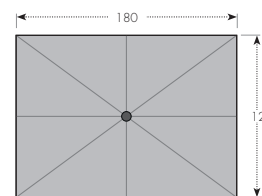

ACTIVE 180 x 120

IDEÁLNÍ NA BALKÓN A TERASU

- Stabilní ramena z U-profilů
- Dvoustranné naklápění
- Spodní tyč s utahovacím šroubem

BAREVNÉ VARIANTY				
820	811	809	836	846
840				

ART. Č.	VELIKOST	Ø TYČE	NÁZEV	VÁHA BALENÍ	VELIKOST BALENÍ
470520+barva	ca. 180 x 120 cm/4-díl.	28/32 mm	ACTIVE 180 x 120	ca. 3,1 kg	ca. 180 x 100 x 1360 mm

ACTIVE 200 | 240 cm

SLUNEČNÍK V KLASICKÉM PROVEDENÍ S VOLÁNEM

- Stabilní ramena z U-profilů
- Dvoustranné naklápění
- Spodní tyč s utahovacím šroubem

BAREVNÉ VARIANTY PRO 200 cm				
820	836	846	831	840
827	833	944		
BAREVNÉ VARIANTY PRO 240 cm				
820	836			

30 kg pro 200 | 40 kg pro 240 cm

ART. Č.	VELIKOST	Ø TYČE	NÁZEV	VÁHA BALENÍ	VELIKOST BALENÍ
411557+barva	ca. 200 cm/8-díl.	22/25 mm	ACTIVE 200	ca. 2,53 kg	ca. 190 x 160 x 1250 mm
421557+barva	ca. 240 cm/10-díl.	28/32 mm	ACTIVE 240	ca. 3,7 kg	ca. 190 x 160 x 1370 mm