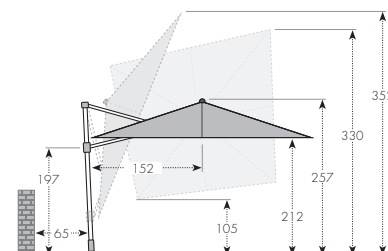

BAREVNÉ VARIANTY

ART. Č.	VELIKOST	Ø TYČE	NÁZEV	VÁHA BALENÍ	VELEIKOST BALENÍ
483528 + barva	ca. 275 x 275 cm/8-díl	65/50 mm	RAVENNA AX 275 x 275	ca. 23,5 kg	ca. 350 x 150 x 2490 mm
85599DPE25	ca. 50 x 50 x 4 cm		ŽULOVÁ DLAŽDICE 25 kg	ca. 27,2 kg	ca. 500 x 500 x 40 mm
85499BP35	ca. 53 x 53 x 10 cm		PLNITELNÉ DLAŽDICE	ca. 10,9 kg	ca. 530 x 500 x 530 mm
85399RAV			OCHRANNÝ OBAL	ca. 4,9 kg	ca. 250 x 520 x 150 mm