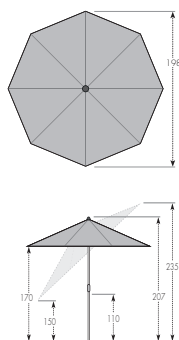

WINDPROFI 200

STABILNÍ PLÁŽOVÝ SLUNEČNÍK

- Dvoustranně naklápěcí
- Laminátové výtzuhy
- Se vzduchovým ventilem
- Včetně přenosné tašky

Naklopný slunečník

BAREVNÉ VARIANTY		
821	809	834

ART. Č.	VELIKOST	Ø TYČE
411607 + barva	ca. 200 cm/8-díl.	22/25 mm
NÁZEV	VÁHA BALENÍ	VELIKOST BALENÍ
WINDPROFI	ca. 2,3 kg	ca. 100 x 100 x 1365 mm