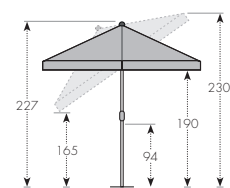

ACTIVE 180 x 120

IDEÁLNÍ NA BALKÓN A TERASU

- Stabilní ramena z U-profilů
- Dvoustranné naklápění
- Spodní tyč s utahovacím šroubem

BAREVNÉ VARIANTY				
820	811	809	836	846
840				

ART. Č.	VELIKOST	Ø TYČE	NÁZEV	VÁHA BALENÍ	VELIKOST BALENÍ
470520+barva	ca. 180 x 120 cm/4-díl.	28/32 mm	ACTIVE 180 x 120	ca. 3,1 kg	ca. 180 x 100 x 1360 mm

ACTIVE 200 | 240 cm

SLUNEČNÍK V KLASICKÉM PROVEDENÍ S VOLÁNEM

- Stabilní ramena z U-profilů
- Dvoustranné naklápění
- Spodní tyč s utahovacím šroubem

BAREVNÉ VARIANTY PRO 200 cm				
820	836	846	831	840
827	833	944		
BAREVNÉ VARIANTY PRO 240 cm				
820	836			

30 kg pro 200 | 40 kg pro 240 cm

ART. Č.	VELIKOST	Ø TYČE	NÁZEV	VÁHA BALENÍ	VELIKOST BALENÍ
411557+barva	ca. 200 cm/8-díl.	22/25 mm	ACTIVE 200	ca. 2,53 kg	ca. 190 x 160 x 1250 mm
421557+barva	ca. 240 cm/10-díl.	28/32 mm	ACTIVE 240	ca. 3,7 kg	ca. 190 x 160 x 1370 mm