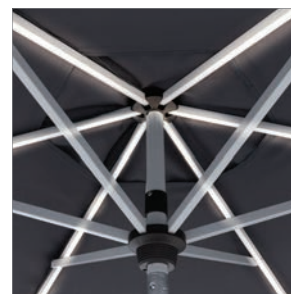

Pohled zdola, LED osvětlení