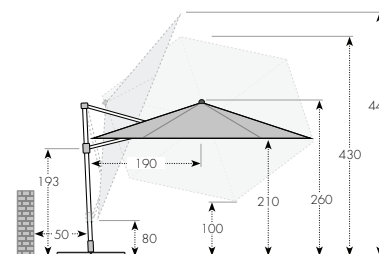

Žulová dlaždice s kolečky 140 kg

Naklonený slunečník

Oboustranně otočný

včetně dlaždicového stojanu (bez dlaždic)

BAREVNÉ VARIANTY

ART. Č.	VELIKOST	Ø TYČE	NÁZEV	VÁHA BALENÍ	VELEIKOST BALENÍ
446251 + barva	ca. 370 cm/8-díl.	80 / 53 mm	ACTIVE VÝKYVNÝ 370	ca. 30,4 kg	ca. 410 x 190 x 2580 mm
85599DPE25	ca. 50 x 50 x 4 cm		ŽULOVÁ DIAŽDICE 25 kg	ca. 27,2 kg	ca. 500 x 500 x 40 mm
85897GPZ	ca. 80 x 80 x 14 cm		ŽULOVÁ DIAŽDICE S KOLEČKY 140 kg	ca. 150,8 kg	ca. 860 x 830 x 250 mm
85999A12_16	Adaptér pro žulovou dlaždici s kolečky 140 kg			ca. 2,92 kg	ca. 330 x 230 x 18 mm
85399RAV			OCHRANNÝ OBAL	ca. 4,9 kg	ca. 250 x 520 x 150 mm