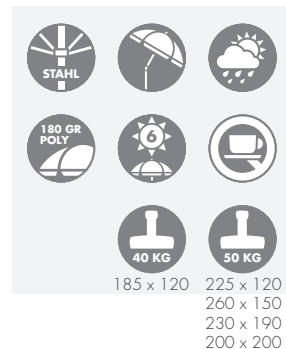

SUNLINE WATERPROOF

NAKLÁPĚCÍ SLUNEČNÍK

- Slunečník odolný povětrnostním vlivům s kvalitním nepromokavým polyesterovým potahem
- Ideální na balkon či terasu
- Ocelová konstrukce v antracitové barvě, epoxidová povrchová úprava
- Provedení s volánem
- U slunečníku Waterproof 200 x200 možné provedení s volánem i bez volánu
- Dodací termín 4-6 týdnů od objednání