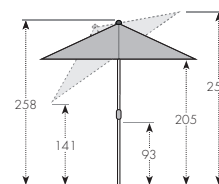

BAREVNÉ VARIANTY

ART. Č.	VELIKOST	Ø TYČE	NÁZEV	VÁHA BALENÍ	VELEIKOST BALENÍ
461315 + barva	ca. 200 x 300 cm/6-díl.	35/38 mm	ALU WOOD 200 x 300	ca. 6,4 kg	ca. 150 x 150 x 1840 mm

ALU WOOD AX VÝKYVNÝ 220 x 300