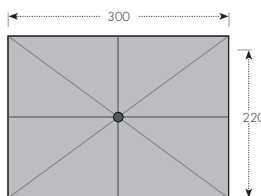

novinka

Oboustranně naklápěcí

Otevřený slunečník

BAREVNÉ VARIANTY

ART. Č.	VELIKOST	Ø TYČE	NÁZEV	VÁHA BALENÍ	VELEIKOST BALENÍ
451261 + barva	ca. 220 x 300 cm/8-díl.	78/50 mm	ALU WOOD VÝKYVNÝ AX 220 x 300	ca. 23,8 kg	ca. 400 x 190 x 2580 mm
85599DPE25	ca. 50 x 50 x 4 cm		ŽULOVÁ DLAŽDICE 25 kg	ca. 27,2 kg	ca. 500 x 500 x 40 mm
85399RAV			OCHRANNÝ OBAL	ca. 4,9 kg	ca. 250 x 520 x 150 mm