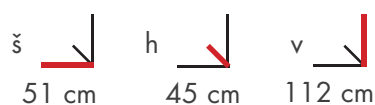

2 Polohovací křeslo Expert

- Pevná hliníková konstrukce
- Výplet z kvalitní umělé textilie
- Stálobarevné, odolné vodě i slunečnímu záření
- 7-stupňový polohovací systém opěrky
- Jednoduché skládání
- Bezúdržbové
- Odolné povětrnostním vlivům
- Nosnost 120 kg
- Produktové číslo: 266EX011020