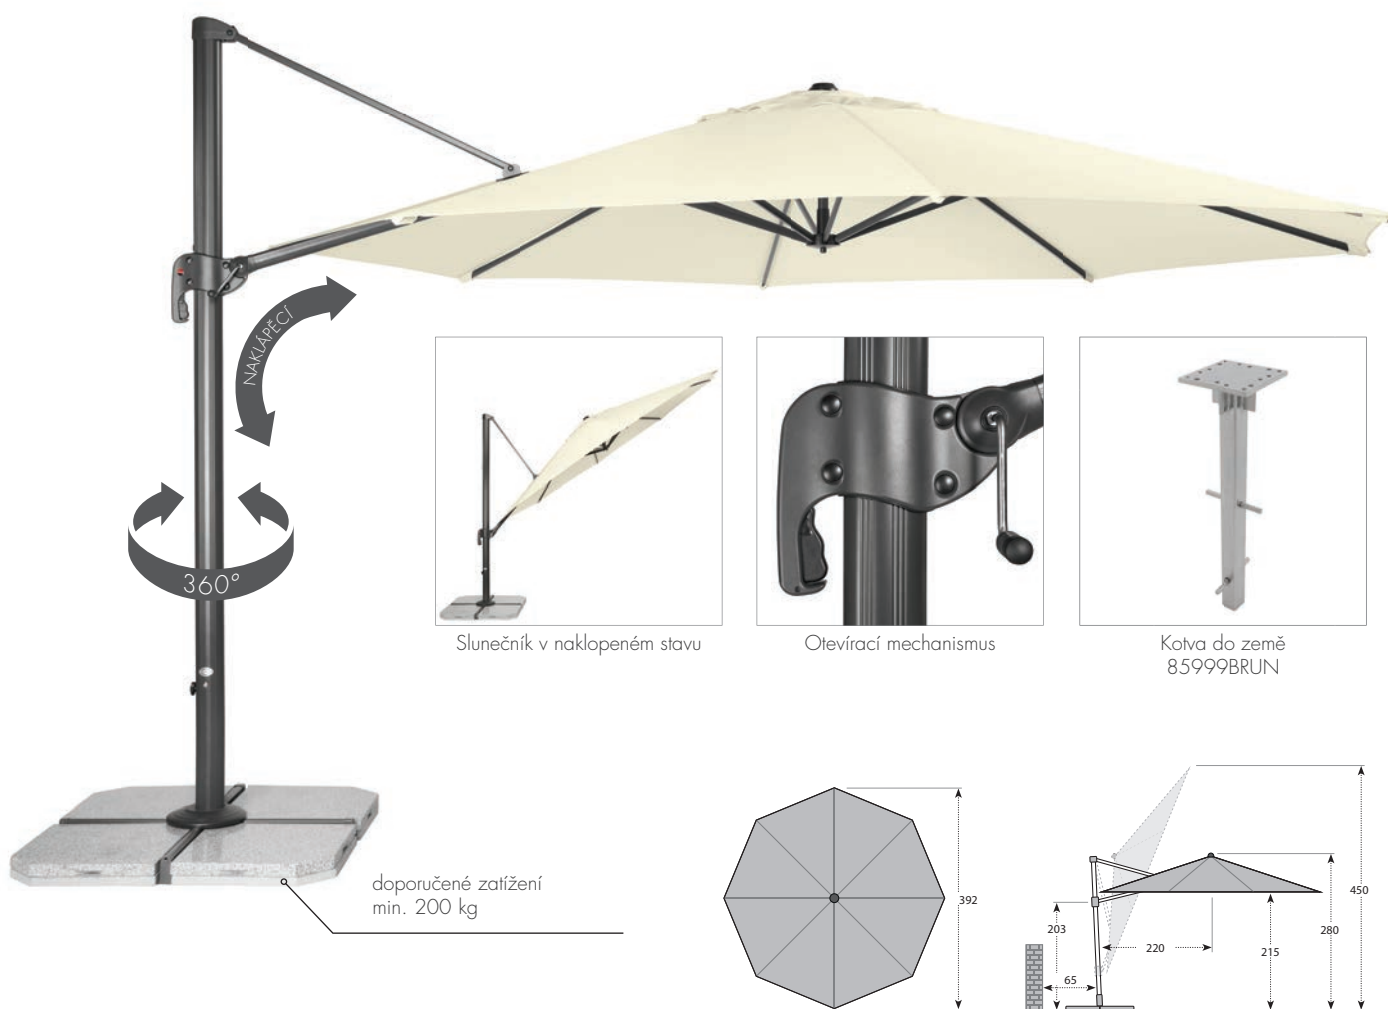

BASIC LIFT NEO 210 x 140

HLINÍKOVÝ SLUNEČNÍK S KLIČKOU

- Obdélníkové provedení
- S naklápěcím kloubem a kličkou
- Ideální na balkón či terasu

Naklopený slunečník

ART. Č.	VELIKOST	Ø TYČE	NÁZEV	VÁHA BALENÍ	VELEIKOST BALENÍ
457444 + barva	ca. 210 x 140 cm/6-díl.	34/37 mm	BASIC LIFT NEO 210 x 140	ca. 4,7 kg	ca. 130 x 130 x 1500 mm

BASIC LIFT NEO 250 x 200

HLINÍKOVÝ SLUNEČNÍK S KLIČKOU

- Obdélníkové provedení
- S naklápěcím kloubem a kličkou
- Ideální na balkón či terasu

Naklopený slunečník

ART. Č.	VELIKOST	Ø TYČE	NÁZEV	VÁHA BALENÍ	VELEIKOST BALENÍ
485444 + barva	ca. 250 x 200 cm/6-díl.	34/37 mm	BASIC LIFT NEO 250 x 200	ca. 5,7 kg	ca. 125 x 125 x 1780 mm

RAVENNA 400

VÝKYVNÝ HLINÍKOVÝ SLUNEČNÍK

- Praktický kruhový výkyvný slunečník
- Stabilní hliníková konstrukce
- S komfortním otevíracím mechanismem
- Otočný o 360°
- Sklopný podél tyče v 6 polohách
- Součástí je stojan (bez dlaždic)