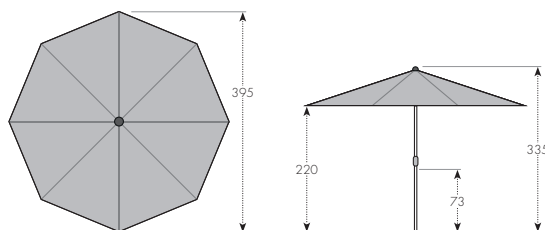

VČETNĚ
OCHRANNÉHO
OBALU

TELESKOPICKÝ SYSTÉM

KOTVA DO ZEMĚ 2-DÍL.
85999BRA

EXPERT OBAL SE ZIPEM
85399EXMXL

BAREVNÉ VARIANTY

ART. Č.	VELIKOST	Ø TYČE	NÁZEV	VÁHA BALENÍ	VELIKOST BALENÍ
62991TE+barva	ca. 400 cm/8-díl.	50 mm	ALU EXPERT 400	ca. 20,1 kg	ca. 280 x 250 x 3400 mm
85999ES	Stojan	Pro 8 betonových dlaždic 40 x 40		ca. 16,2 kg	ca. 900 x 900 x 130 mm
85999BRA	Kotva do země 2-díl.	Pro zabetonování		ca. 4,1 kg	ca. 520 x 130 x 130 mm
85399EXMXL	Expert obal se zipem			ca. 2,1 kg	ca. 580 x 330 x 30 mm