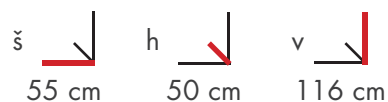

2 Polohovací křeslo Yelmo

- Pevná hliníková konstrukce
- Výplet z kvalitní umělé textilie
- Stálobarevné, odolné vodě i slunečnímu záření
- 7 - stupňový polohovací systém opěrky
- Hliníkové područky
- Ergonomicky tvarovaný sedák i opěrka
- Jednoduché skládání
- Bezúdržbové
- Nosnost 120 kg
- Produktové číslo: 259Y02022