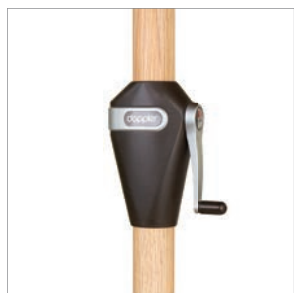

ALU WOOD 350

SKVĚLÝ VZHLED DŘEVA Z HLINÍKU

- Hliníková konstrukce
- Stabilní ocelová ramena
- Vzhled jasanového dřeva, práškový nástřik
- Jednoduchá obsluha pomocí kličky
- UV ochranný faktor 50+

Klička