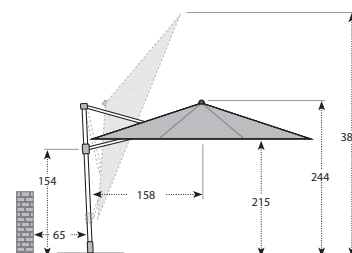

Otvírací mechanismus

Slunečník v nakloněném stavu

BAREVNÉ VARIANTY

ART. Č.	VELIKOST	Ø TYČE	NÁZEV	VÁHA BALENÍ	VELEIKOST BALENÍ
453248 + barva	ca. 300 cm/8-díl	56/40 mm	RAVENNA SMART 300	ca. 17,4 kg	ca. 375 x 165 x 1990 mm
85599DPE25	ca. 50 x 50 x 4 cm		ŽULOVÁ DLAŽDICE 25 kg	ca. 27,2 kg	ca. 500 x 500 x 40 mm
85399RAV			OCHRANNÝ OBAL	ca. 4,9 kg	ca. 250 x 520 x 150 mm