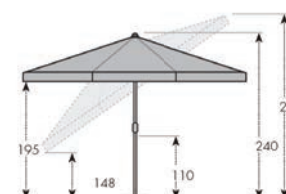

NASSAU 200 | 250

NAKLÁPĚCÍ SLUNEČNÍK

- Kvalitní provedení
- Stabilní ocelová konstrukce v antracitové barvě
- Jednoduchá obsluha
- Otvírací objímka, špiče slunečníku a utahovací
- Šroub v pevném, subtilně působícím provedení

25 kg pro 200 | 40 kg pro 250

BAREVNÉ VARIANTY

ART. Č.	VELIKOST	Ø TYČE	NÁZEV	VÁHA BALENÍ	VELIKOST BALENÍ
61692E + barva	ca. 200 cm/8-díl.	22/25 mm	NASSAU 200	ca. 3,3 kg	ca. 180 x 120 x 1380 mm
61892E + barva	ca. 250 cm/10-díl.	27/30 mm	NASSAU 250	ca. 3,9 kg	ca. 180 x 150 x 1650 mm