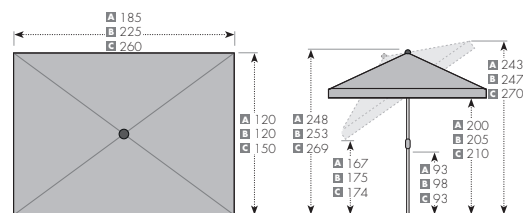

Naklopený slunečník

Art. 484543+barva

SUNLINE WP 230 x 190 (bez volánu)

SUNLINE WP 185 x 120 | 225 x 120 | 260 x 150

BAREVNÉ VARIANTY

*Není ve variantě 230 x 190

ART. Č.	VELIKOST	Ø TYČE	NÁZEV	VÁHA BALENÍ	VELIKOST BALENÍ	
454574 + barva	A	ca. 185 x 120 cm/4-díl.	27/30 mm	SUNLINE WP 185 x 120	ca. 3,7 kg	ca. 90 x 210 x 1600 mm
462574 + barva	B	ca. 225 x 120 cm/4-díl.	27/30 mm	SUNLINE WP 225 x 120	ca. 4,0 kg	ca. 60 x 180 x 1560 mm
464543 + barva	C	ca. 260 x 150 cm/4-díl.	27/30 mm	SUNLINE WP 260 x 150	ca. 4,7 kg	ca. 110 x 110 x 1810 mm
*484543 + barva		ca. 230 x 190 cm/4-díl.	27/30 mm	SUNLINE WP 230 x 190	ca. 4,6 kg	ca. 110 x 110 x 1810 mm
460526 + barva		ca. 200 x 200 cm/4-díl.	27/30 mm	SUNLINE WP 200 x 200	ca. 4,6 kg	ca. 110 x 110 x 1810 mm