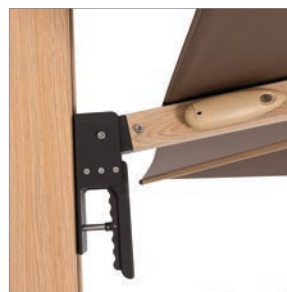

Sklopná páka s vypínačem a stmívačem