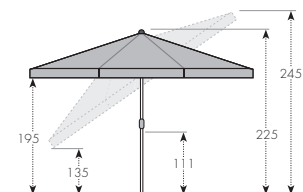

ART. Č.	VELIKOST	Ø TYČE	NÁZEV	VÁHA BALENÍ	VELIKOST BALENÍ
411557+barva	ca. 200 cm/8-díl.	22/25 mm	ACTIVE 200	ca. 2,53 kg	ca. 190 x 160 x 1250 mm
421557+barva	ca. 240 cm/10-díl.	28/32 mm	ACTIVE 240	ca. 3,7 kg	ca. 190 x 160 x 1370 mm