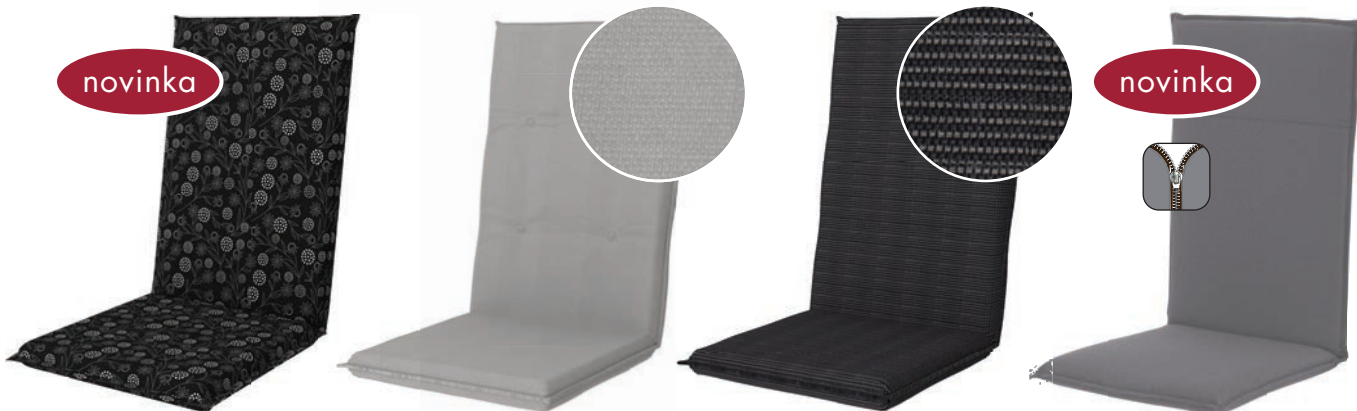

LIVING	1113	STAR	7027	STAR	7040	EXPERT	2427