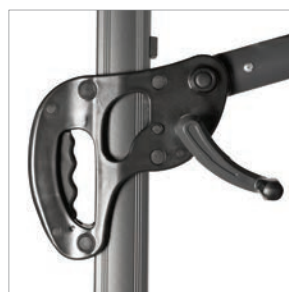

RAVENNA SMART 300

VÝKYVNÝ HLINÍKOVÝ SLUNEČNÍK

- Funkční, kličkový, výkyvný slunečník
- Stabilní hliníková konstrukce
- Sklopný podél tyče v 6 polohách
- Klikový mechanismus
- Otočný o 360°
- Včetně dlaždicového stojanu (bez dlaždic)