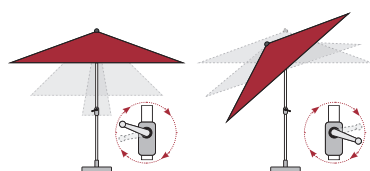

EXPERT S AUTOMATICKÝM NAKLÁPĚNÍM 320 | 280

KVALITNÍ A MODERNÍ SLUNEČNÍK S KLIČKOU

- Hliníková konstrukce
- Funkce automaticky naklápěcího kloubu
- Výškově nastavitelný

FUNKCE AUTOMATICKÉHO NAKLOPENÍ