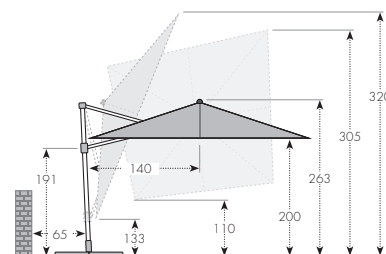

Slunečník v nakloněném stavu

Klička

Přídavné středové světlo

BAREVNÉ VARIANTY

840

ART. Č.	VELIKOST	Ø TYČE	NÁZEV	VÁHA BALENÍ	VELEIKOST BALENÍ
463253840	ca. 250 x 250 cm/8-díl	56/40 mm	RAVENNA AX 250 x 250 LED	ca. 23,5 kg	ca. 140 x 350 x 2490 mm
85499BP35	ca. 53 x 53 x 10 cm		PLNITELNÉ DLAŽDICE	ca. 10,9 kg	ca. 530 x 500 x 530 mm
85399BEX			OCHRANNÝ OBAL	ca. 1,3 kg	ca. 530 x 330 x 250 mm