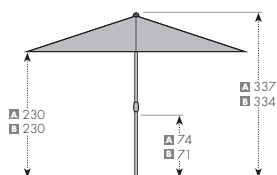

VČETNĚ
OCHRANNÉHO
OBALU

TELESKOPICKÝ SYSTÉM

ALU EXPERT TELESKOP 300 × 300 / 350 × 350 / 400

STOJAN
85999ES

JEDNODUCHÁ OBSLUHA
díky doppler systému
„jednou rukou“

BAREVNÉ VARIANTY

ART. Č.	VELIKOST	Ø TYČE	NÁZEV	VÁHA BALENÍ	VELIKOST BALENÍ
62791TE+barva.	A	ca. 300 x 300 cm/8-díl.	50 mm	ALU EXPERT 300 x 300	ca. 21,1 kg ca. 290 x 240 x 2700 mm
63191TE+barva	B	ca. 350 x 350 cm/8-díl.	50 mm	ALU EXPERT 350 x 350	ca. 21,1 kg ca. 280 x 250 x 3400 mm
85999ES	Stojan	Pro 8 betonových dlaždic 40 x 40		ca. 16,2 kg	ca. 900 x 900 x 130 mm
85999BRA	Kotva do země 2-díl.	Pro zabetonování		ca. 4,1 kg	ca. 520 x 130 x 130 mm
85399EXMXL	Expert obal se zipem			ca. 2,1 kg	ca. 580 x 330 x 30 mm