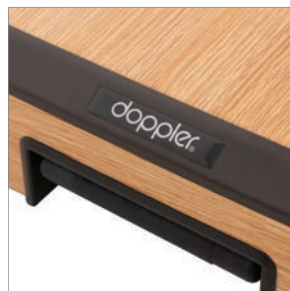

50 kg ALU WOOD TROLLEY STOJAN

- Moderní a nadčasový vzhled
- Hliníkové pouzdro s motivem dřeva
- 2 kolečka a madla
- Rukojeť

novinka

ART. Č.	STOJAN	BARVA	KG	D x Š x V (CM)	Ø TYČE	Ø SLUNEČNÍKU (CM)
85897AWGT	ALUWOOD TROLLEY STOJAN 50 kg	VZHLED DŘEVA	ca. 50 kg	56 x 56 x 16 cm	32 – 60 mm	do 350 cm

50 kg EXPERT TROLLEY STOJAN

- Moderní a nadčasový vzhled
- Hliníkové pouzdro s motivem žuly
- 2 kolečka a madla
- Rukojeť

novinka