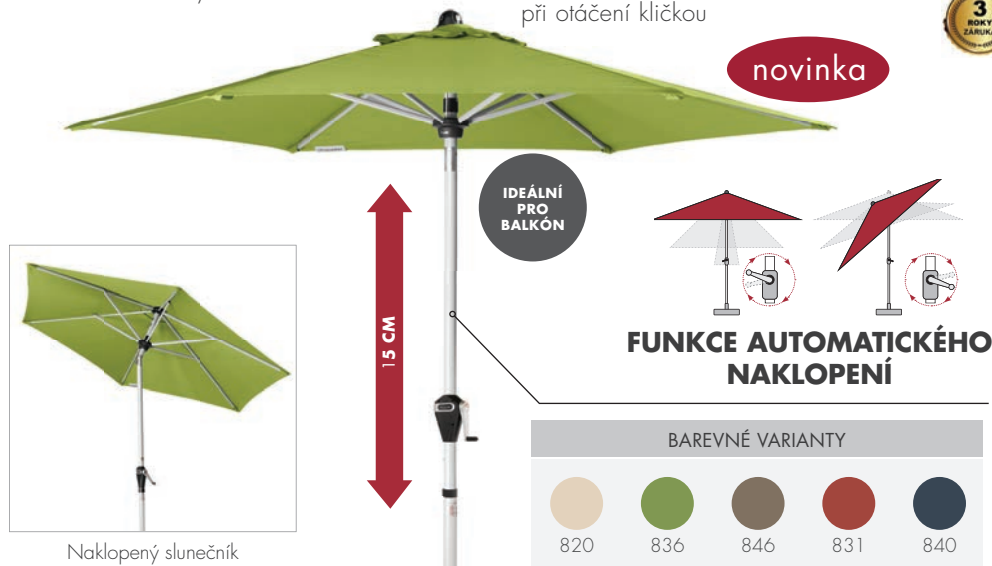

KLÍČKOVÝ SLUNEČNÍK S VÝŠKOVÝM NASTAVENÍM

- Hliníková konstrukce
- Designová klíčka
- Funkce automatického naklopení při otáčení klíčkou

* 40 kg volně stojící, 25 kg v kombinaci s balkonovou svorkou

Naklopený slunečník