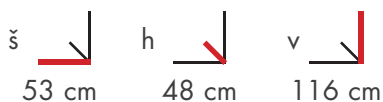

3 Polohovací křeslo Kendo

- Pevná hliníková konstrukce
- Výplet z kvalitní umělé textilie
- Stálobarevné, odolné vodě i slunečnímu záření
- 7 - stupňový polohovací systém opěrky
- Hliníkové područky
- Jednoduché skládání
- Bezúdržbové
- Odolné povětrnostním vlivům
- Nosnost 120 kg
- Produktové číslo: 259KE02022