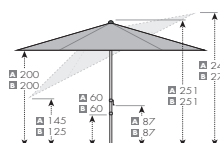

Naklápěcí kloub