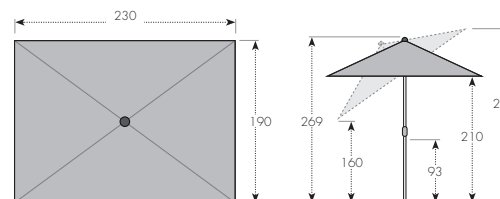

Naklopený slunečník

Art. 484543+barva

SUNLINE WP 230 x 190 (bez volánu)

SUNLINE WP 185 x 120 | 225 x 120 | 260 x 150

BAREVNÉ VARIANTY

*Není ve variantě 230 x 190

ART. Č.	VELIKOST	Ø TYČE	NÁZEV	VÁHA BALENÍ	VELIKOST BALENÍ	
454574 + barva	A	ca. 185 x 120 cm/4-díl.	27/30 mm	SUNLINE WP 185 x 120	ca. 3,7 kg	ca. 90 x 210 x 1600 mm
462574 + barva	B	ca. 225 x 120 cm/4-díl.	27/30 mm	SUNLINE WP 225 x 120	ca. 4,0 kg	ca. 60 x 180 x 1560 mm
464543 + barva	C	ca. 260 x 150 cm/4-díl.	27/30 mm	SUNLINE WP 260 x 150	ca. 4,7 kg	ca. 110 x 110 x 1810 mm
*484543 + barva		ca. 230 x 190 cm/4-díl.	27/30 mm	SUNLINE WP 230 x 190	ca. 4,6 kg	ca. 110 x 110 x 1810 mm
460526 + barva		ca. 200 x 200 cm/4-díl.	27/30 mm	SUNLINE WP 200 x 200	ca. 4,6 kg	ca. 110 x 110 x 1810 mm