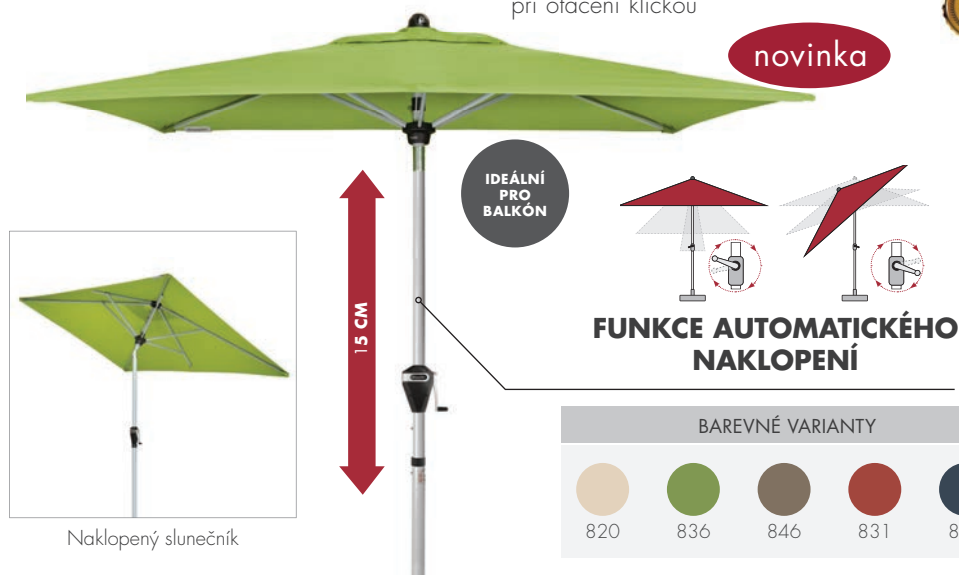

ACTIVE S AUTOMATICKÝM NAKLÁPĚNÍM 210 x 140

KLÍČKOVÝ SLUNEČNÍK S VÝŠKOVÝM NASTAVENÍM

- Hliníková konstrukce
- Designová klíčka
- Moderní klíčkový slunečník
- Funkce automatického naklopení při otáčení klíčkou

novinka

3 ROKY ZÁRUKA

* 40 kg volně stojící, 25 kg v kombinaci s balkonovou svorkou

Naklopený slunečník

15 CM

IDEÁLNÍ PRO BALKÓN

FUNKCE AUTOMATICKÉHO NAKLOPENÍ

BAREVNÉ VARIANTY