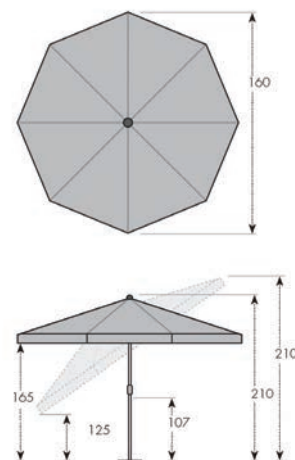

MALIBU 180

POVĚTRNOSTNÍM PODMÍNKÁM ODOLNÝ SLUNEČNÍK
V MODERNÍCH BARVÁCH

- S naklápěcím kloubem
- V praktickém prodejním boxu (24 ks)

Naklopný slunečník

BAREVNÉ VARIANTY			
907	934	900	905

ART. Č.	VELIKOST	Ø TYČE	NÁZEV	VÁHA BALENÍ	VELIKOST BALENÍ
408610 + barva	ca. 180 cm/8-díl.	19/22 mm	MALIBU 180	ca. 1,8 kg	ca. 400 x 280 x 1220 mm