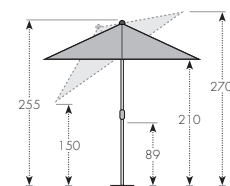

ART. Č.	VELIKOST	Ø TYČE	NÁZEV	VÁHA BALENÍ	VELEIKOST BALENÍ
485444 + barva	ca. 250 x 200 cm/6-díl.	34/37 mm	BASIC LIFT NEO 250 x 200	ca. 5,7 kg	ca. 125 x 125 x 1780 mm