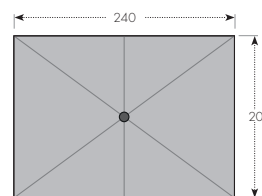

ART. Č.	VELIKOST	Ø TYČE	NÁZEV	VÁHA BALENÍ	VELEIKOST BALENÍ
485444 + barva	ca. 250 x 200 cm/6-díl.	34/37 mm	BASIC LIFT NEO 250 x 200	ca. 5,7 kg	ca. 125 x 125 x 1780 mm