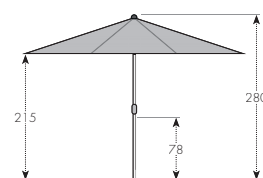

ACTIVE 380

VELKÝ KLIČKOVÝ SLUNEČNÍK

- Slunečník s hliníkovou konstrukcí
- Vodoodpudivý potah
- Snadné otevírání pomocí klíčky

Klíčka

Vrchní špička

BAREVNÉ VARIANTY

ART. Č.	VELIKOST	Ø TYČE	NÁZEV	VÁHA BALENÍ	VELEIKOST BALENÍ
444438 + barva	ca. 380 cm/8-díl.	48 mm	ACTIVE 380	ca. 11,2 kg	ca. 185 x 185 x 2025 mm