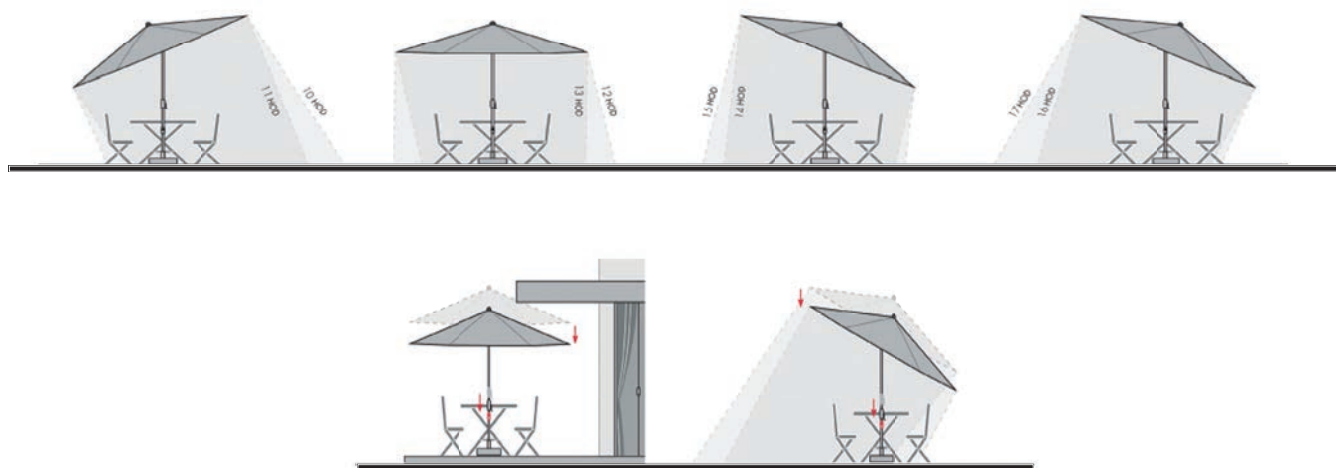

STŘEDOVÉ SLUNEČNÍKY

Slunečníky se středovou nohou jsou ideálním řešením pro balkóny, terasy a zahrady. Vedle otevírání pomocí klíčky nabízí tyto slunečníky výškové nastavení, které je optimální pro celodenní zastínění.

Slunečníky s funkcí automatického naklopení lze pomocí klíčky komfortně otevřít, zavřít a naklopit. Potahy poskytují až UV ochranu 80 a nejvyšší stupeň stálobarevnosti 7.

Přizpůsobení balkónu a terase

Dlouhý stín při naklopení

PRODUKT. ŘADA	SLUNEČNÍK	S KLÍČKOU	NASTAV. VÝŠKA	AUTO.NAKLÁPĚNÍ	UV-OCHRANA	STRANA
PROFILINE	TELESTAR 500				80	38
	TELESTAR 400 x 400				80	39
	ALU EXPERT TELESKOP 350 x 350				80	40
	ALU EXPERT TELESKOP 300 x 300				80	40
	ALU EXPERT TELESKOP 400				80	41
EXPERT	S AUTOMAT. NAKLÁPĚNÍM 280 | 320	●	●	●	80	45
	S AUTOMAT. NAKLÁPĚNÍM 200 x 300	●	●	●	80	46
NASSAU	200 | 250	●	●		50+	50
SUNLINE	WATERPROOF 185 x 120	●	●		80	51
	WATERPROOF 225 x 120	●	●		80	51
	WATERPROOF 260 x 150	●	●		80	51
	WATERPROOF 230 x 190	●	●		80	51
ACTIVE	180 x 120	●	●		50+	53
	200	●	●		50+	53
	240	●	●		50+	53
	BALKÓNOVÁ CLONA 180 x 130	●	●		50+	54
	S AUTOMAT. NAKLÁPĚNÍM 210 x 140	●	●	●	50+	56
	S AUTOMAT. NAKLÁPĚNÍM 200 x 300	●	●	●	50+	56
	S AUTOMAT. NAKLÁPĚNÍM 210	●	●	●	50+	57
	S AUTOMAT. NAKLÁPĚNÍM 280 | 320	●	●	●	50+	57
	S AUTOMAT. NAKLÁPĚNÍM 300 LED	●	●	●	50+	55
	S KLÍČKOU 380	●	●		50+	58
ALU-WOOD	200x 300	●			50+	63
	350				50+	62
DERBY	BASIC LIFT NEO 210 x 140	●	●		50+	69
	BASIC LIFT NEO 250 x 200	●	●		50+	69
PLÁŽOVÉ SLUNEČNÍKY	WINDPROFI 200	●	●		50+	68
	MALIBU II 180	●	●		40+	68