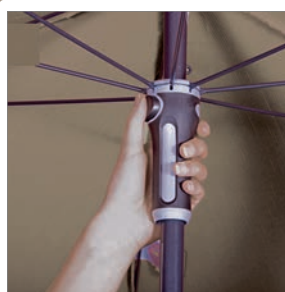

Protiskuzová otvírací objímka s tlačítkem pro snadné otvírání