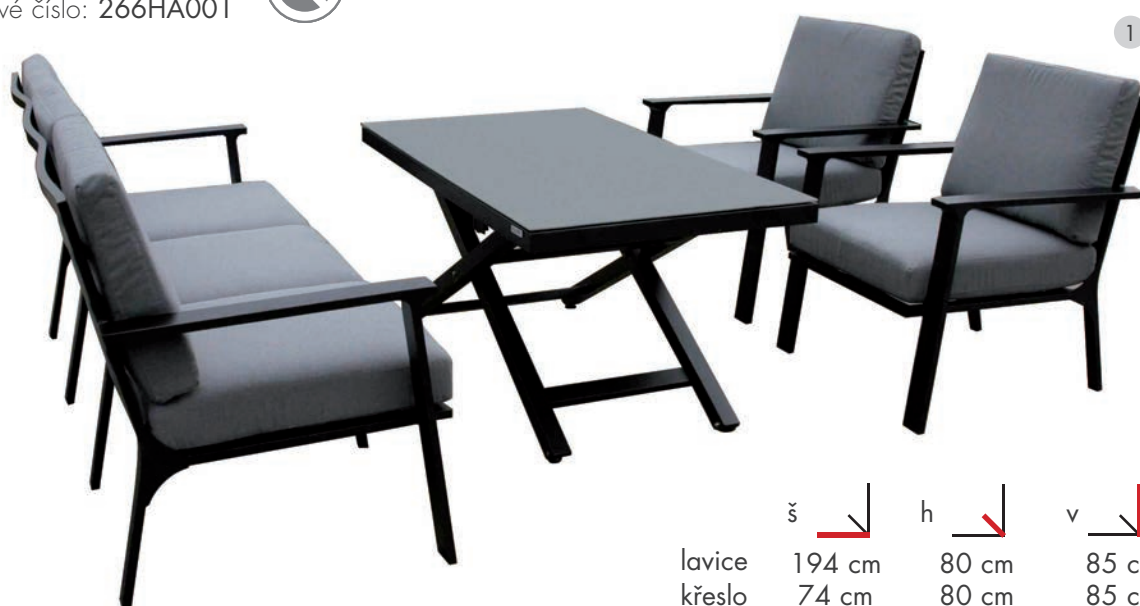

Stůl je výškově nastavitelný. Základní výška je 35 cm a další možné nastavení je až do výšky 65 cm. Zde je možné stůl využít i pro základní stolování.

Deska stolu je z matného, bezpečnostního skla v šedé barvě a podtrhuje moderní a jednoduchý design celé soupravy.

1 Souprava Haiti

• Produktové číslo: 266HA001

	š	h	v
lavice	194 cm	80 cm	85 cm
křeslo	74 cm	80 cm	85 cm
stůl	140 cm	80 cm	35 - 65 cm

GRENADA

2 Souprava Grenada

• Produktové číslo: 266HA011