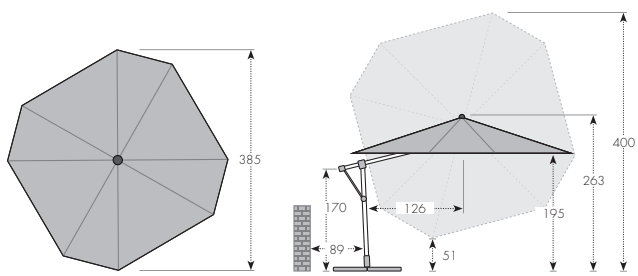

VČETNĚ
OCHRANNÉHO
OBALU

POZOR
KONSTRUKCI
I POTAH
OBJEDNÁVAT
SAMOSTATNĚ

360°

min. 200 kg
= 4 dlaždice
85599DP55
nejsou
součástí balení