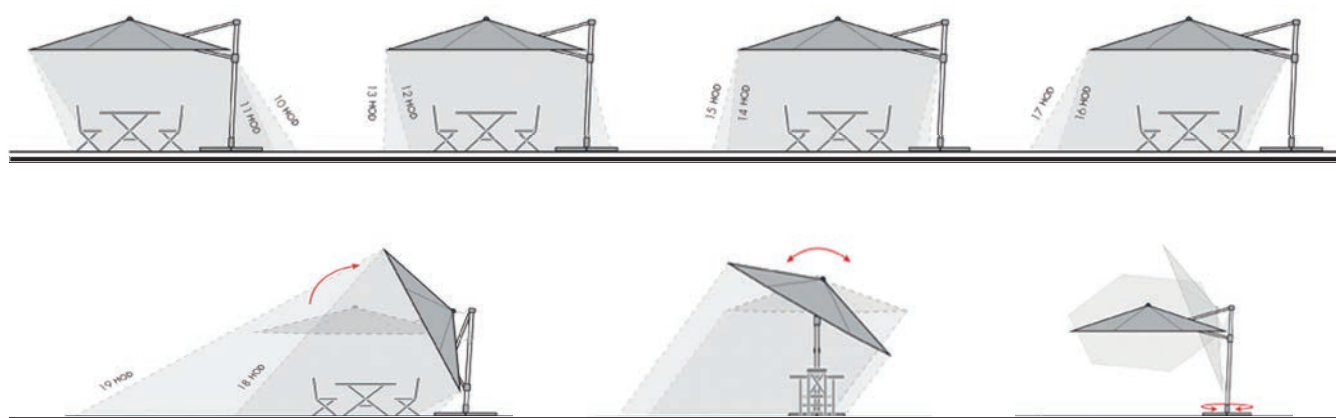

Funkce naklápění podél tyče

Funkce bočního naklápění

Funkce otáčení

PRODUKTOVÁ ŘADA	SLUNEČNÍK	NAKLÁPĚNÍ PODÉL TYČE	NAKLÁPĚNÍ BOČNÍ	OTOČNÉ	UV-OCHRANA	STRANA
PROTECT	PROTECT VÝKYVNÝ 400		●	360°	80	43
EXPERT	VÝKYVNÝ 350		●	360°	80	49
ACTIVE	VÝKYVNÝ 350 × 260	●	●	360°	50+	59
	VÝKYVNÝ 370	●	●	360°	50+	61
ALU WOOD	VÝKYVNÝ AX 220 × 300	●	●	360°	50+	65
	VÝKYVNÝ XL 400 × 300	●		360°	50+	67
DERBY	RAVENNA 400	●		360°	50+	70
	RAVENNA SMART 300	●		360°	50+	71
	RAVENNA AX 275 × 275	●	●	360°	50+	72
	RAVENNA AX 330	●	●	360°	50+	73
	RAVENNA AX 250 × 250 LED	●	●	360°	50+	75