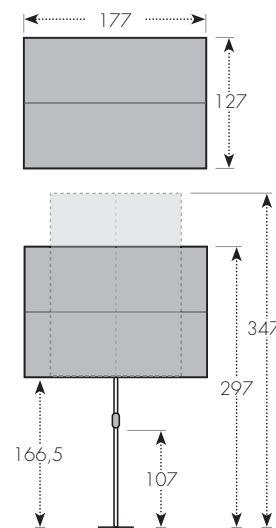

**TOP
PRODUKT**

* 40 kg volně stojící, 25 kg v kombinaci s balkonovou svorkou

Naklopná clona

Prodejní stojan na kolečkách pro balkonové clony

BAREVNÉ VARIANTY

ART. Č.	VELIKOST	Ø TYČE	NÁZEV	VÁHA BALENÍ	VELIKOST BALENÍ
495903+ barva	ca. 180 x 130 cm	22/25 mm	ACTIVE BALK. CLONA 180 x 130	ca. 6,0 kg	ca. 1800 x 280 x 110 mm