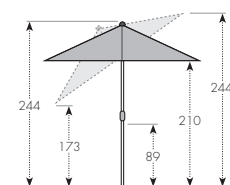

BASIC LIFT NEO 210 x 140

HLINÍKOVÝ SLUNEČNÍK S KLIČKOU

- Obdélníkové provedení
- S naklápěcím kloubem a kličkou
- Ideální na balkón či terasu

Naklopený slunečník

ART. Č.	VELIKOST	Ø TYČE	NÁZEV	VÁHA BALENÍ	VELEIKOST BALENÍ
457444 + barva	ca. 210 x 140 cm/6-díl.	34/37 mm	BASIC LIFT NEO 210 x 140	ca. 4,7 kg	ca. 130 x 130 x 1500 mm