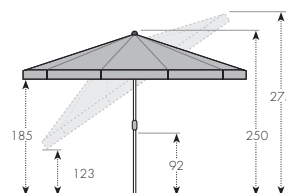

25 kg pro 200 | 40 kg pro 250

Protiskuzová otvírací objímka s tlačítkem pro snadné otvírání

Protiskuzový utahovací šroub pro plynulé nastavení výšky a bezpečnou fixaci spodní tyče

Pogumovaná špiče

NASSAU 250