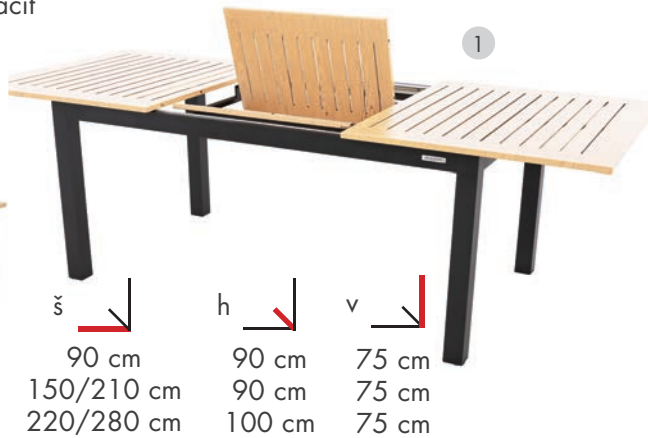

1 2 Stůl Expert wood antracit

- Produktové číslo: 266EH101820
  266EH341820
  266EG131820

š	h	v
90 cm	90 cm	75 cm
150/210 cm	90 cm	75 cm
220/280 cm	100 cm	75 cm

Stoly doppler mají pevnou hliníkovou konstrukci, jsou bezúdržbové a odolné povětrnostním vlivům. Rozkládací stoly mají jednoduchý systém pro rozložení.