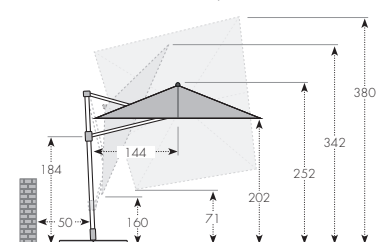

novinka

Oboustranně naklápěcí

Otevřený slunečník

BAREVNÉ VARIANTY

ART. Č.	VELIKOST	Ø TYČE	NÁZEV	VÁHA BALENÍ	VELEIKOST BALENÍ
451261 + barva	ca. 220 x 300 cm/8-díl.	78/50 mm	ALU WOOD VÝKYVNÝ AX 220 x 300	ca. 23,8 kg	ca. 400 x 190 x 2580 mm
85599DPE25	ca. 50 x 50 x 4 cm		ŽULOVÁ DLAŽDICE 25 kg	ca. 27,2 kg	ca. 500 x 500 x 40 mm
85399RAV			OCHRANNÝ OBAL	ca. 4,9 kg	ca. 250 x 520 x 150 mm