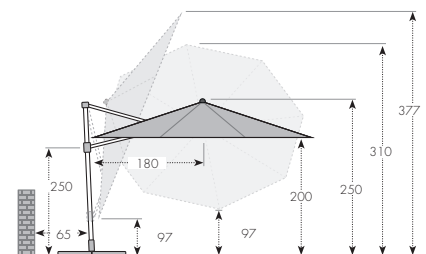

BAREVNÉ VARIANTY

ART. Č.	VELIKOST	Ø TYČE	NÁZEV	VÁHA BALENÍ	VELEIKOST BALENÍ
436528 + barva	ca. 330 cm/8-díl	65/50 mm	RAVENNA AX 330	ca. 22,5 kg	ca. 370 x 155 x 2580 mm
85599DPE25	ca. 50 x 50 x 4 cm		ŽULOVÁ DLAŽDICE 25 kg	ca. 27,2 kg	ca. 500 x 500 x 40 mm
85499BP35	ca. 53 x 53 x 10 cm		PLNITELNÉ DLAŽDICE	ca. 10,9 kg	ca. 530 x 500 x 530 mm
85399BEX			OCHRANNÝ OBAL	ca. 1,3 kg	ca. 530 x 330 x 250 mm