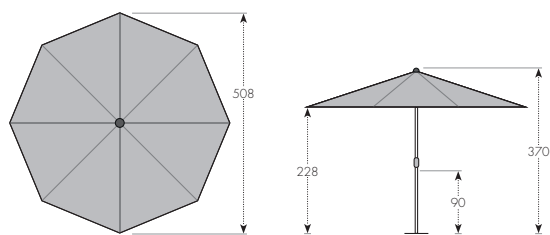

TELESTAR 500

PROFESIONÁLNÍ SLUNEČNÍK PRO VYUŽITÍ V GASTRONOMII

- Pohodlné otvírání pomocí doppler teleskopického automatického systému
- Jednoduchá obsluha jednou rukou
- Dodací termín 6-8 týdnů od objednání
- Požadované provedení s volánem či bez volánu, se vzduchovým ventilem či bez ventilu prosím uvádějte do objednávky

VČETNĚ OCHRANNÉHO OBALU

TELESKOPICKÝ SYSTÉM

TELESTAR 500 / TELESTAR 400 x 400

JEDNODUCHÁ OBSLUHA

Jednoduché otvírání díky doppler systému „jednou rukou“. Robustní, nerozbitné a práškované hliníkové díly.

HLINÍKOVÉ PROFILY

65 mm tyč s extrémně vysokou pevností. Perfektní ochrana povrchů s dlouhou životností díky přírodně eloxovaným hliníkovým profilům (do 20µm).

BAREVNÉ VARIANTY

ART. Č.	VELIKOST	Ø TYČE	NÁZEV	VÁHA BALENÍ	VELIKOST BALENÍ
450701+barva	ca. 500 cm/8-díl	65 mm	TELESTAR 500	ca. 26,2 kg	ca. 280 x 260 x 3370 mm
85999R	Stojan	Pro 8 betonových dlaždic 40 x 40		ca. 16,2 kg	ca. 900 x 890 x 130 mm
85999BRB	Kotva do země 2-díl.	Pro zabetonování		ca. 4,1 kg	ca. 520 x 130 x 130 mm
85999MR	Montážní trn	Pro přišroubování		ca. 4,4 kg	ca. 390 x 340 x 280 mm
85399EXMXL	Expert obal se zipem			ca. 2,1 kg	ca. 580 x 330 x 30 mm