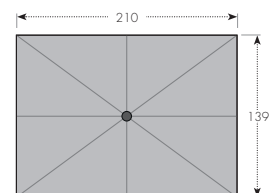

novinka

3 ROKY ZÁRUKA

* 40 kg volně stojící, 25 kg v kombinaci s balkonovou svorkou

Naklopený slunečník

15 CM

IDEÁLNÍ PRO BALKÓN

FUNKCE AUTOMATICKÉHO NAKLOPENÍ

BAREVNÉ VARIANTY