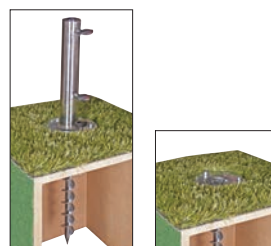

DLAŽDICOVÝ STOJAN

- Nastavitelný

ART. Č.	Ø TYČE (MM)
85999P	25 – 48 mm

SKLÁDACÍ TRN DO TRÁVY

- Pozinkovaný
- Skládací

ART. Č.	Ø TYČE (MM)
85298UF	25 – 38 mm

KOTVA DO ZEMĚ GREENFIELD

Perfektní a jedinečné řešení
pro flexibilní upevnění
slunečnicků do 300 cm
rovnou do země.