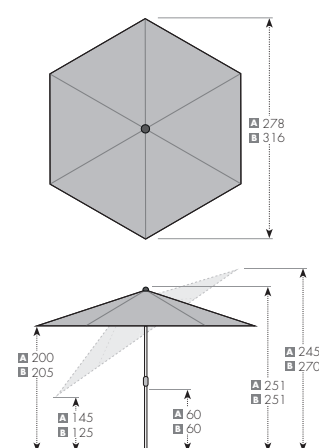

ART. Č.	VELIKOST	Ø TYČE	NÁZEV	VÁHA BALENÍ	VELEIKOST BALENÍ
428437 + barva	ca. 280 cm/6-díl	35/38 mm A	ACTIVE S AUT. NAKL. 280	ca. 6,1 kg	ca. 140 x 140 x 1670 mm
434437 + barva	ca. 320 cm/6-díl	35/38 mm B	ACTIVE S AUT. NAKL. 320	ca. 6,8 kg	ca. 155 x 140 x 1723 mm