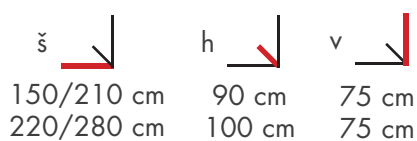

3 4 Stůl Expert

- Pevná hliníková konstrukce
- Hliníková deska stolu s práškovým nástřikem
- Jednoduchý rozkládací systém pomocí zabudované desky
- Pro 6 - 8 osob
- Bezúdržbový
- Odolný povětrnostním vlivům
- Produktové číslo: 266EX101820
  266EX341820