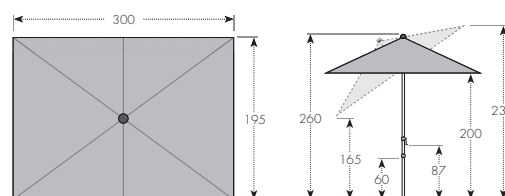

EXPERT S AUTOMATICKÝM NAKLÁPĚNÍM 300 × 200

KVALITNÍ A MODERNÍ SLUNEČNÍK S KLIČKOU

- Hliníková konstrukce
- Funkce automaticky naklápěcího kloubu
- Výškově nastavitelný

BAREVNÉ VARIANTY

ART. Č.	VELIKOST	Ø TYČE	NÁZEV	VÁHA BALENÍ	VELIKOST BALENÍ
461441+barva	ca. 300 x 200 cm/6-díl.	38/35 mm	EXPERT S AUTOMAT. NAKLÁPĚNÍM 300 x 200	ca. 8,3 kg	ca. 150 x 150 x 2050 mm