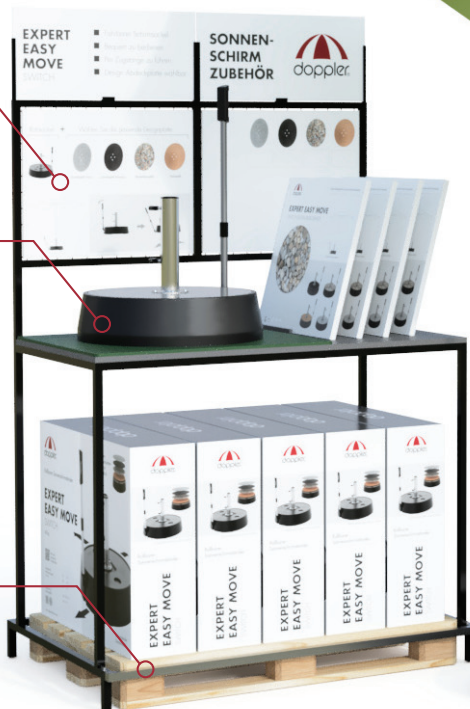

SKLADOVÁNÍ

- Plocha velikosti europalety
- Snadná manipulace