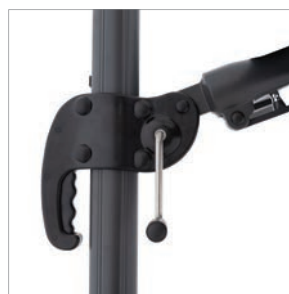

RAVENNA AX 250 x 250 LED

VÝKYVNÝ HLINÍKOVÝ SLUNEČNÍK S LED OSVĚTLENÍM

- Multifunkční výkyvný slunečník
- Komfortní otevírací mechanismus
- 6 pozic šikmého naklonění
- Oboustranně naklápěcí
- Otočný o 360°
- LED pásky zabudované v dlouhých ramenech
- Přídavné středové světlo
- Nabíjení baterie pomocí solárního panelu

Klička

BAREVNÉ VARIANTY

840

ART. Č.	VELIKOST	Ø TYČE	NÁZEV	VÁHA BALENÍ	VELEIKOST BALENÍ
463253840	ca. 250 x 250 cm/8-díl	56/40 mm	RAVENNA AX 250 x 250 LED	ca. 23,5 kg	ca. 140 x 350 x 2490 mm
85499BP35	ca. 53 x 53 x 10 cm		PLNITELNÉ DLAŽDICE	ca. 10,9 kg	ca. 530 x 500 x 530 mm
85399BEX			OCHRANNÝ OBAL	ca. 1,3 kg	ca. 530 x 330 x 250 mm