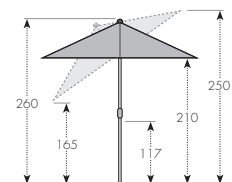

ART. Č.	VELIKOST	Ø TYČE	NÁZEV	VÁHA BALENÍ	VELEIKOST BALENÍ
461437 + barva	ca.200 x 300 cm/6-díl	35/38 mm	ACTIVE S AUT. NAKL. 200 x 300	ca. 6,8 kg	ca. 150 x 150 x 1920 mm