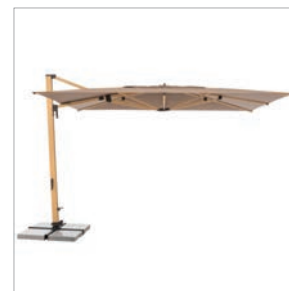

Obrovská, 4 m dlouhá střecha

novinka

NAKLÁPEČÍ

360°

Sklopná páka s vypínačem a stmívačem

Otevřený slunečník

Podhled s LED páskami

BAREVNÉ VARIANTY