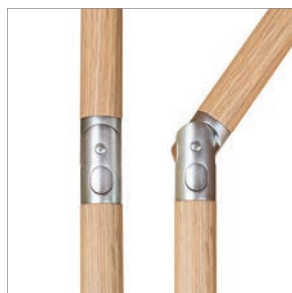

- Hliníková konstrukce
- Stabilní ocelová ramena
- Vzhled jasanového dřeva, práškový nástřik
- 3 pozice naklopení
- Jednoduchá obsluha pomocí klíčky
- UV ochranný faktor 50+

Naklopený slunečník

Klíčka

Naklápěcí kloub