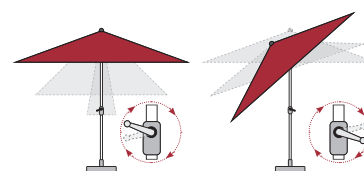

FUNKCE AUTOMATICKÉHO
NAKLOPENÍ