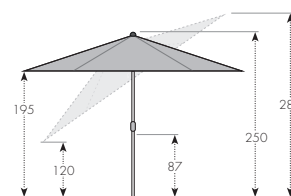

novinka

Ramena s LED pásy

Vč. 2 baterií a nabíječky

Pohled zdola, LED osvětlení

Otevřený slunečník

BAREVNÉ VARIANTY

840

ART. Č.	VELIKOST	Ø TYČE	NÁZEV	VÁHA BALENÍ	VELIKOST BALENÍ
431450840	ca. 300 cm/6-tlg	35/38 mm	ACTIVE S AUTOM. NAKL. 300 LED	ca. 6,8 kg	ca. 155 x 140 x 1723 mm