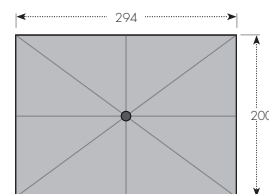

ART. Č.	VELIKOST	Ø TYČE	NÁZEV	VÁHA BALENÍ	VELEIKOST BALENÍ
461437 + barva	ca.200 x 300 cm/6-díl	35/38 mm	ACTIVE S AUT. NAKL. 200 x 300	ca. 6,8 kg	ca. 150 x 150 x 1920 mm